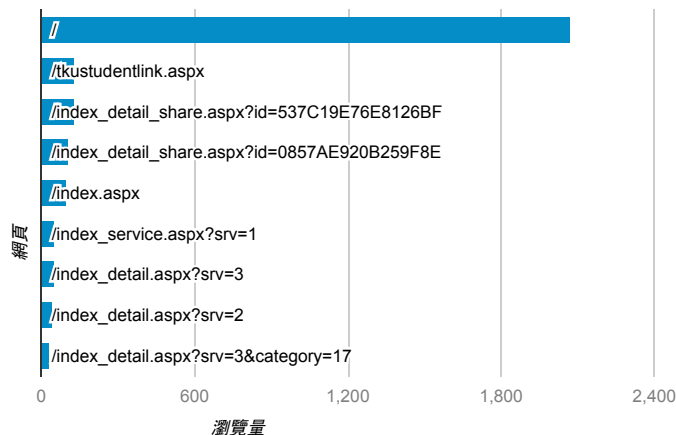

報表03_內容

2017年2月13日 - 2017年2月19日

所有使用者
100.00% 個工作階段

平均網頁載入時間 (秒)

● 平均網頁載入時間 (秒)

平均網頁載入時間 (秒)和瀏覽量 (依網頁分組)

網頁	平均網頁載入時間 (秒)	瀏覽量
/	4.20	2,071
/index_detail.aspx?srv=3&category=17	4.15	28
/index_detail.cshhtml?srv=3&category=12	4.01	4
/index_detail_share.aspx?id=537C19E76E8126BF	3.78	128
/index_detail_share.aspx?id=0857AE920B259F8E	3.42	104
/index.aspx	2.14	98
/index_detail.aspx?srv=3	0.70	49
/index_detail.aspx?srv=2	0.40	41
/activity_104-1_game1.aspx	0.00	1
/analytics_Summary.aspx	0.00	1

網頁載入平均需時 (秒) (依瀏覽器分組)

瀏覽器	平均網頁載入時間 (秒)
Chrome	5.27
Android Webview	3.30
Safari	2.24
Internet Explorer	0.91

瀏覽量(依網頁分組)

造訪和新造訪率 (依關鍵字分組)

關鍵字	工作階段	% 新工作階段
(not provided)	719	77.75%
学习规划,规划学习	1	100.00%
淡江大學 行事曆	1	100.00%
當幹部的心得	1	100.00%
電影放映工作	1	100.00%
影城打工	1	100.00%
學習目標規劃	1	0.00%